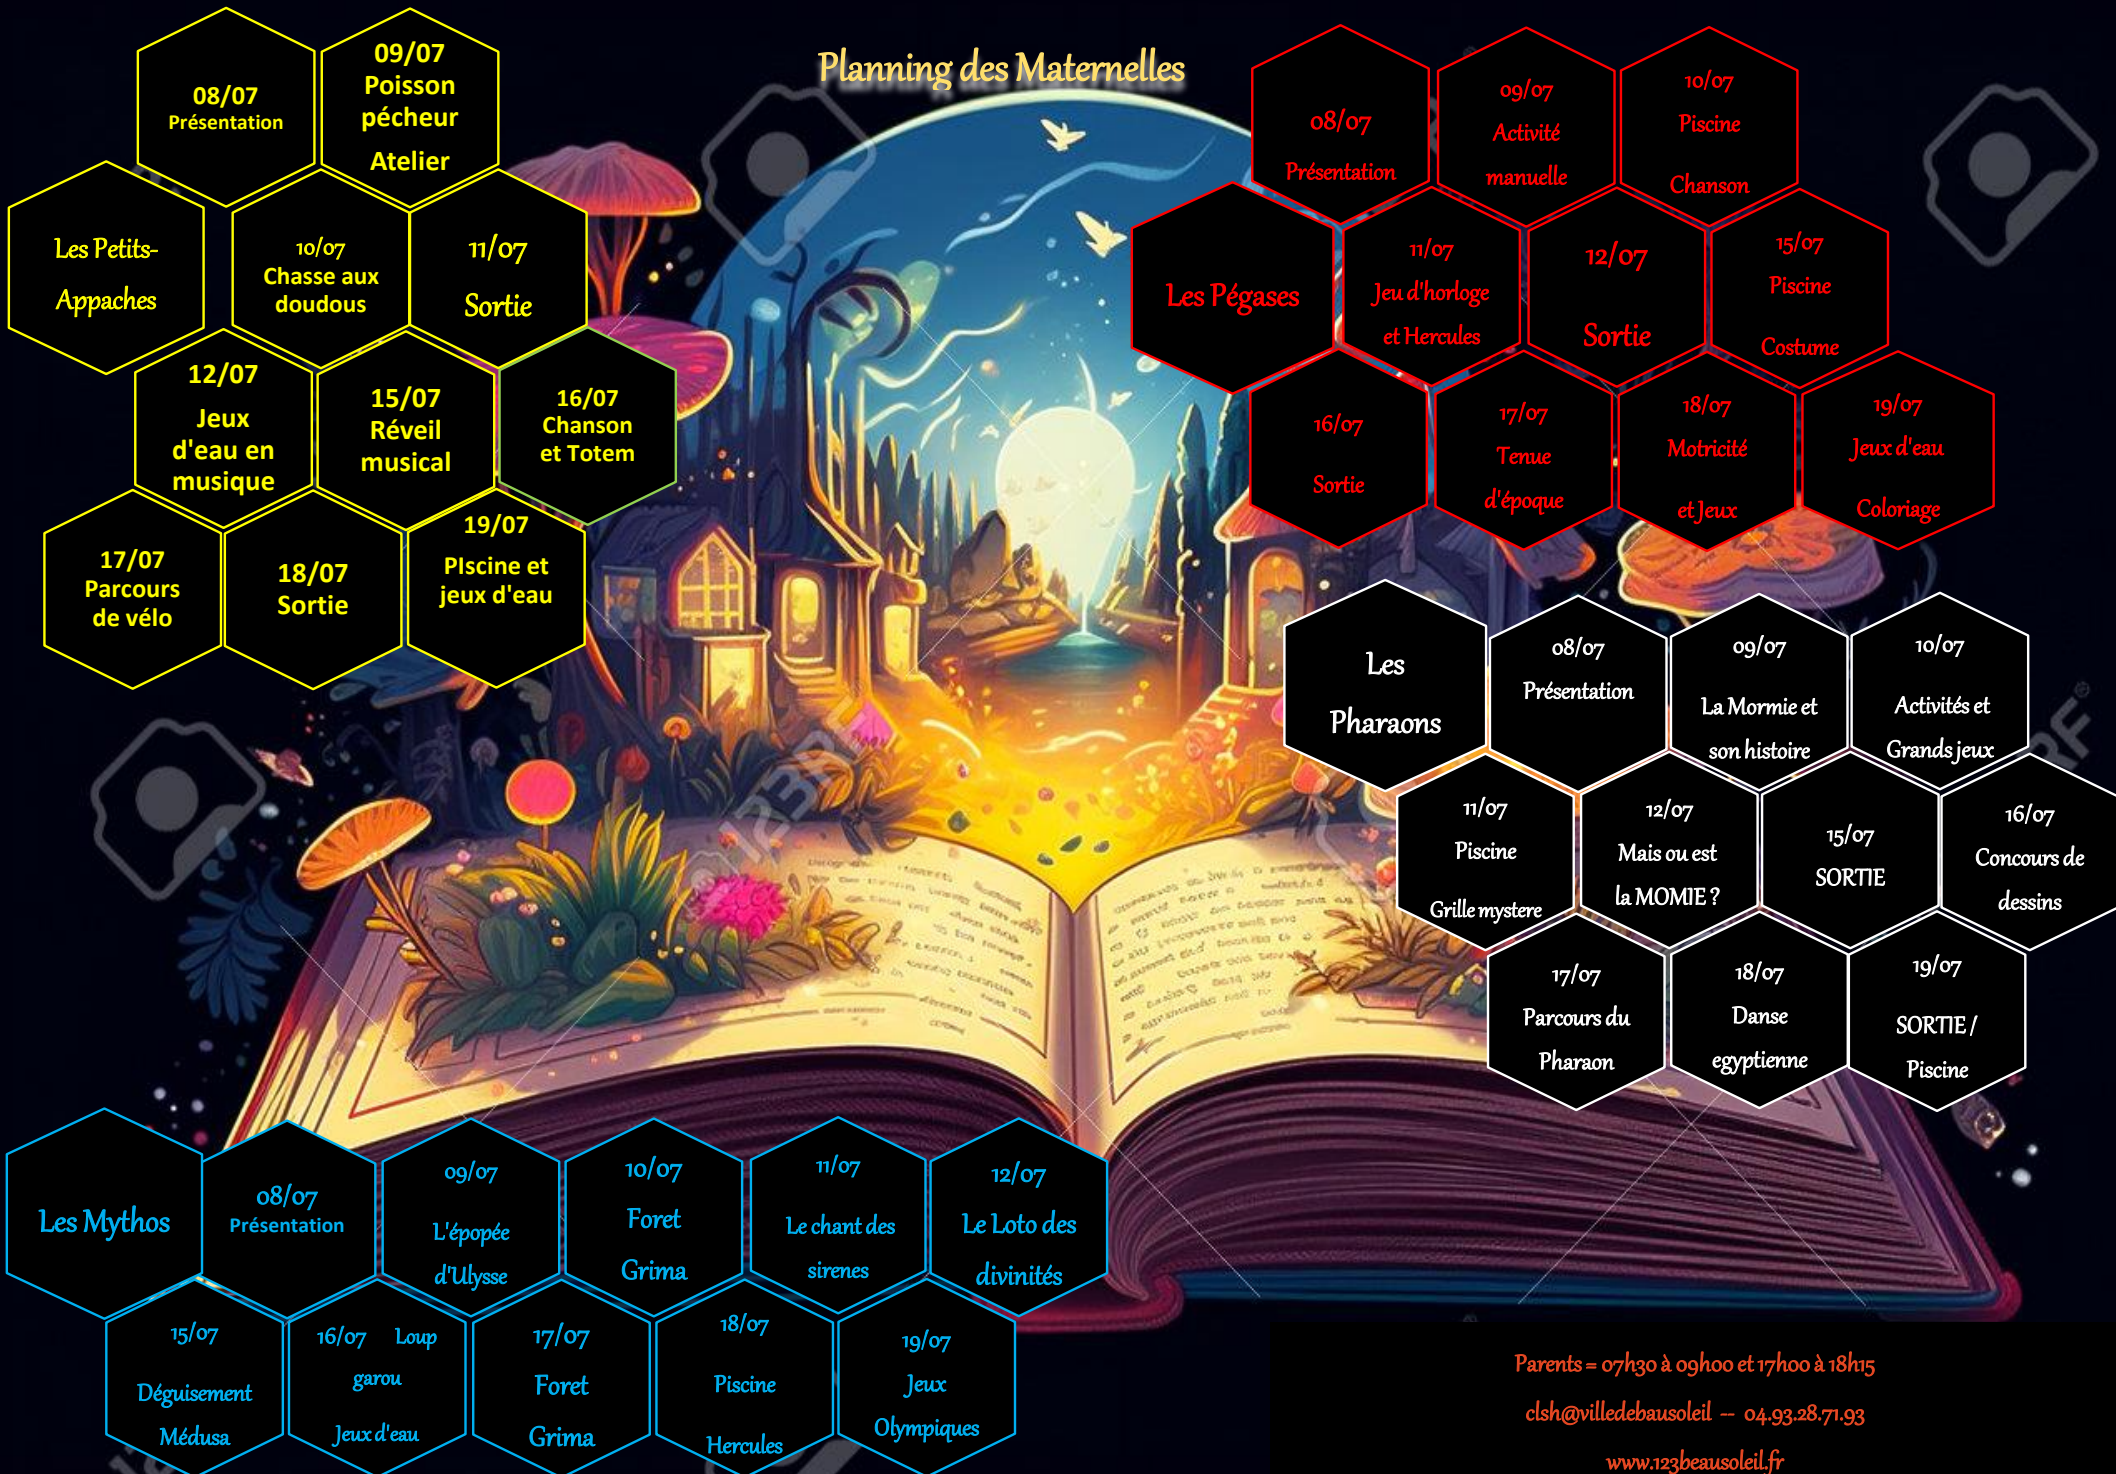

# Planning des Maternelles

08/07 Présentation	09/07 Poisson pêcheur Atelier
Les Petits-Appaches	10/07 Chasse aux doudous
12/07 Jeux d'eau en musique	11/07 Sortie
15/07 Réveil musical	16/07 Chanson et Totem
17/07 Parcours de vélo	18/07 Sortie
	19/07 Piscine et jeux d'eau

08/07 Présentation	09/07 Activité manuelle	10/07 Piscine Chanson
Les Pégases	11/07 Jeu d'horloge et Hercules	12/07 Sortie
16/07 Sortie	15/07 Piscine Costume	17/07 Tenue d'époque
	18/07 Motricité et Jeux	19/07 Jeux d'eau Coloriage

Les Pharaons	08/07 Présentation	09/07 La Mornie et son histoire	10/07 Activités et Grands jeux
11/07 Piscine Grille mystere	12/07 Mais ou est la MOMIE ?	15/07 SORTIE	16/07 Concours de dessins
17/07 Parcours du Pharaon	18/07 Danse égyptienne	19/07 SORTIE / Piscine	

Les Mythos	08/07 Présentation	09/07 L'épopée d'Ulysse	10/07 Foret Grima	11/07 Le chant des sirenes	12/07 Le Loto des divinités
15/07 Déguisement Médusa	16/07 Loup garou Jeux d'eau	17/07 Foret Grima	18/07 Piscine Hercules	19/07 Jeux Olympiques	